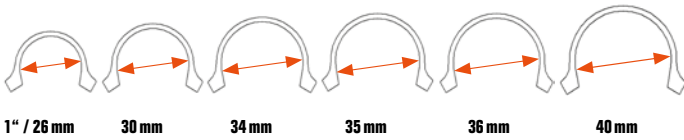

Bygghöjder

Ø-Ring

Bygghöjd ring

Verklig bygghöjd

Verklig bygghöjd? Kontrollera turetens nedbyggnad!
Särskilt viktigt på Blaser, Sauer 404 och Merkel.

Modell	A (mm) Ring BH 14 mm
Innogun (100)	1.5
Blaser (800)	1.5
Merkel B3/B4 (900)	1.5
12 mm - Prisma (950)	1.5

Modell	A (mm) Ring BH 14 mm
Weaver/Picatinny (200)	6
Tikka T3 (400)	6
CZ 550 (520)	4
Sauer 303 (600)	4
Sauer 404 (650)	4