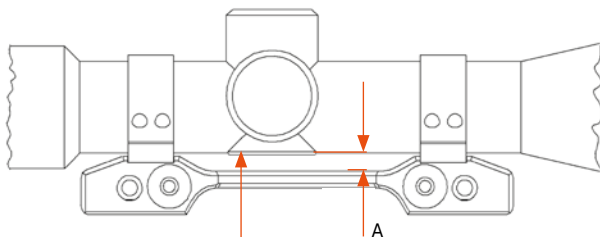

Verklig bygghöjd? Kontrollera turetens nedbyggnad!
Särskilt viktigt på Blaser, Sauer 404 och Merkel.

Modell	A (mm) Ring BH 14 mm
Innogun (100)	1.5
Blaser (800)	1.5
Merkel B3/B4 (900)	1.5
12 mm - Prisma (950)	1.5