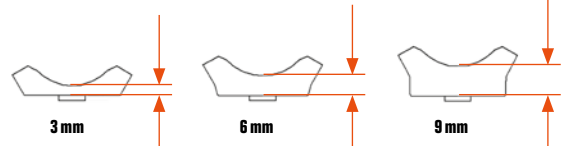

100 - INNOGUN
200 - Weaver / Picatinny*
400 - Tikka T3
520 - CZ 550 / CZ 557
600 - Sauer 303
650 - Sauer 404
800 - Blaser
900 - Merkel B3/B4/KR1/K3
950 - 12 mm Prisma

Bygghöjder

Ø-Ring

Bygghöjd ring

Verklig bygghöjd

Verklig bygghöjd? Kontrollera turetens nedbyggnad!
Särskilt viktigt på Blaser, Sauer 404 och Merkel.

Modell	A (mm) Ring BH 14 mm
Innogun (100)	1.5
Blaser (800)	1.5
Merkel B3/B4 (900)	1.5
12 mm - Prisma (950)	1.5