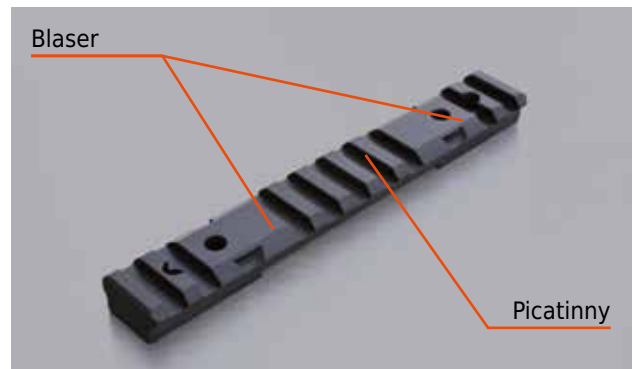

Artikelnummer 50-30-13-00-900

Artikelnummer 50-VM-09-00-900

Art. nr: 52-DS(AM)-04-00-900

Art. nr: 50-PA-(YP)-00-900

Innomount multirail

Multirail Picatinny / Blaser	Art.nr	Pris
Blaser sadelmontage och Picatinny montage		Inkl. moms
Tillverkad i stål		
Benelli Argo	12-PT-800-00-273	1.895,-
Browning Bar	12-PT-800-00-003	1.895,-
Heym SR30	12-PT-800-00-206	1.895,-
Heym SR21	12-PT-800-00-306	1.895,-
Howa 1500	12-PT-800-00-218	1.895,-
Marlin 1895/444/338/336/308	12-PT-800-00-036	1.895,-
Mauser M12	12-PT-800-00-020	1.895,-
Mauser M18	12-PT-800-00-007	1.895,-
Mauser K98	12-PT-800-00-026	1.895,-
Remington 700 LA	12-PT-800-00-009	1.895,-
Remington 700 SA	12-PT-800-00-008	1.895,-
Remingotn 7400/7600/750	12-PT-800-00-013	1.895,-
Rohlin	12-PT-800-00-000	1.895,-
Sauer 100/101	12-PT-800-00-014	1.895,-
Sauer 202	12-PT-800-00-407	1.895,-
Sauer 202 Magnum	12-PT-800-00-408	1.895,-
Steyr L - SBS/SM12/Classic	12-PT-800-00-018	1.895,-
Steyr M - SBS/SM12/Classic	12-PT-800-00-022	1.895,-
Steyr S - SBS/SM12/Classic	12-PT-800-00-025	1.895,-
Tikka T3	12-PT-800-00-400	1.895,-
Tikka M55	12-PT-800-00-401	1.895,-
Zoli 1900	12-PT-800-00-305	1.895,-