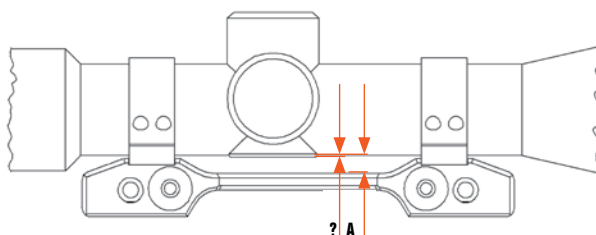

Exempel på frigång till sadel

Modell	A (mm) Ring BH 14 mm
Innogun (100)	1
Blaser (800)	1
Merkel B3/B4 (900)	1
12 mm - Prisma (950)	1

Modell	A (mm) Ring BH 14 mm
Weaver/Picatinny (200)	6
Tikka T3 (400)	6
CZ 550 (520)	4
Sauer 303 (600)	4
Sauer 404 (650)	4