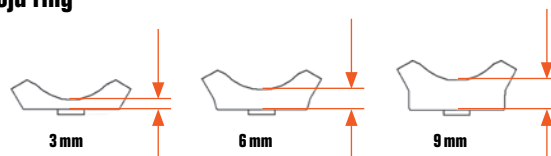

Artikelnummer

50 – Snabbmontage 1-del
51 – Snabbmontage 2-del
52 – Snabbmontage rödpunkt
53 – Fastmontage 1-del

26 – Ring 25,4/26 mm
30 – Ring 30 mm
34 – Ring 34 mm
35 – Ring 35 mm
36 – Ring 36 mm
40 – Ring 40 mm
VM – Zeiss-skena
LM – Lättmetallskena
SR – Swarovski-skena
SB – Schmidt&Bender-skena
DS – Docter sight
AM – Aimpoint Micro H1/H2
PT – Picatinny
PA – Pulsar Apex
YP – Yukon Photon

100 – INNOGUN
200 – Weaver / Picatinny
400 – Tikka T3
520 – CZ 550 / CZ 557
600 – Sauer 303
650 – Sauer 404
800 – Blaser
900 – Merkel B3/B4/KR1/K3
950 – 12 mm Prisma

Kikarsikttestyp

Ø-Ring

Bygghöjd ring

Exempel på frigång till sadel