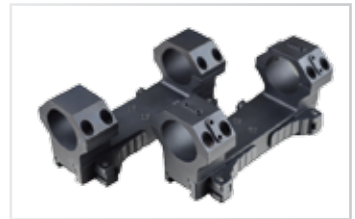

Taktiska montage

Taktiska montage QR	Art.nr	Pris
Snabbfäste, 1-del, passar till Picatinny skena		Inkl. moms
Taktiskt montage, QR, 30mm, 18mm bygghöjd, 0 MOA	60-30-18-00-200	3.295:-
Taktiskt montage, QR, 30mm, 18mm bygghöjd, 20 MOA	60-30-18-00-200-20MOA	3.295:-
Taktiskt montage, QR, 30mm, 21mm bygghöjd, 0 MOA	60-30-21-00-200	3.295:-
Taktiskt montage, QR, 30mm, 21mm bygghöjd, 20 MOA	60-30-21-00-200-20MOA	3.295:-
Taktiskt montage, QR, 34mm, 18mm bygghöjd, 0 MOA	60-34-18-00-200	3.295:-
Taktiskt montage, QR, 34mm, 18mm bygghöjd, 20 MOA	60-34-18-00-200-20MOA	3.295:-
Taktiskt montage, QR, 34mm, 21mm bygghöjd, 0 MOA	60-34-21-00-200	3.295:-
Taktiskt montage, QR, 34mm, 21mm bygghöjd, 20 MOA	60-34-21-00-200-20MOA	3.295:-

Art nr. 63-30-18-00-200