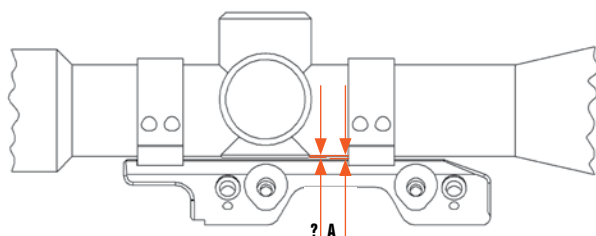

Exempel på frigång till sadel

Modell	A (mm) Ring BH 14 mm
Innogun (100)	1
Blaser (800)	1
Merkel B3/B4 (900)	1
12 mm - Prisma (950)	1

Modell	A (mm) Ring BH 14 mm
Weaver/Picatinny (200)	6
Tikka T3 (400)	6
CZ 550 (520)	4
Sauer 303 (600)	4
Sauer 404 (650)	4