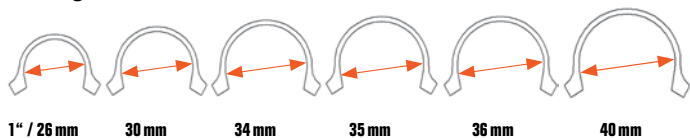

Kikarsikttestyp

Ø-Ring

Bygghöjd ring

Exempel på frigång till sadel

Modell	A (mm) Ring BH 14 mm
Innogun (100)	1
Blaser (800)	1
Merkel B3/B4 (900)	1
12 mm - Prisma (950)	1

Modell	A (mm) Ring BH 14 mm
Weaver/Picatinny (200)	6
Tikka T3 (400)	6
CZ 550 (520)	4
Sauer 303 (600)	4
Sauer 404 (650)	4